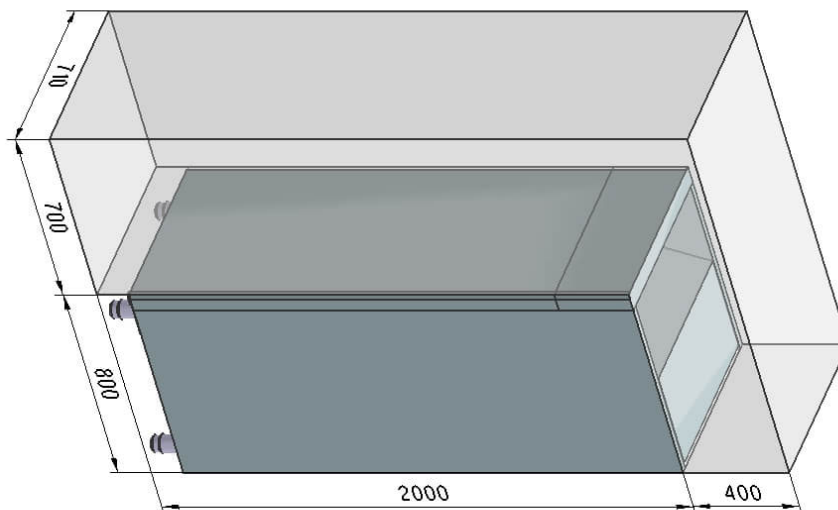

Technický list

Technický výkres

Skříň chladicí 700 l, GN 2/1, nerez

Model	Sap kód	00002195
LS 70	Skupina artiklů	Skříňe chladicí a mrazicí